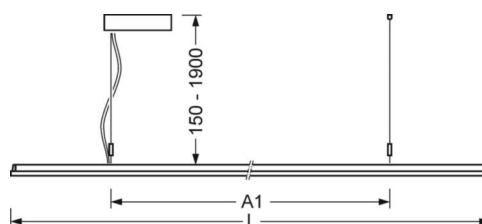

DEEP-LINK

<https://www.regiolux.de/pl/article/46205516174>

Odkośnik	LED 6400lm 840
ηLB	100 %
Φ ↓/↑	74 % / 26 %
UGR pop./pod.	17.1 / 16.4
BAP	65° < 3000cd/m ²

MECHANIKA

Kolor obudowy	czarny RAL 9005
Wymiary (DxSzxW/ŚrxW)	1558mm x 321mm x 24mm
Masa (netto)	6.3kg
Rodzaj montażu	Montaż pojedynczy zwieszakowy, Montaż pasm świetlnych zwieszakowych

Wymiary

L	1558 mm	Długość
B	321 mm	Szerokość
H	24 mm	Wysokość
A1	900 mm	Odstęp mocowań przy montażu pojedynczym
P min	150 mm	Minimalna długość wieszaka
P max	1900 mm	Maksymalna długość wieszaka

LC SYSTEM