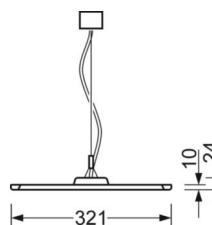

DEEP-LINK

<https://www.regiolux.de/pl/article/46205516174>

Odkośnik	LED 6400lm 840
ηLB	100 %
Φ ↓/↑	74 % / 26 %
UGR pop./pod.	17.1 / 16.4
BAP	65° < 3000cd/m ²

MECHANIKA

Kolor obudowy	czarny RAL 9005
Wymiary (DxSzxW/ŚrxW)	1558mm x 321mm x 24mm
Masa (netto)	6.3kg
Rodzaj montażu	Montaż pojedynczy zwieszakowy, Montaż pasm świetlnych zwieszakowych

Wymiary

L	1558 mm	Długość
B	321 mm	Szerokość
H	24 mm	Wysokość
A1	900 mm	Odstęp mocowań przy montażu pojedynczym
P min	150 mm	Minimalna długość wieszaka
P max	1900 mm	Maksymalna długość wieszaka

LC SYSTEM